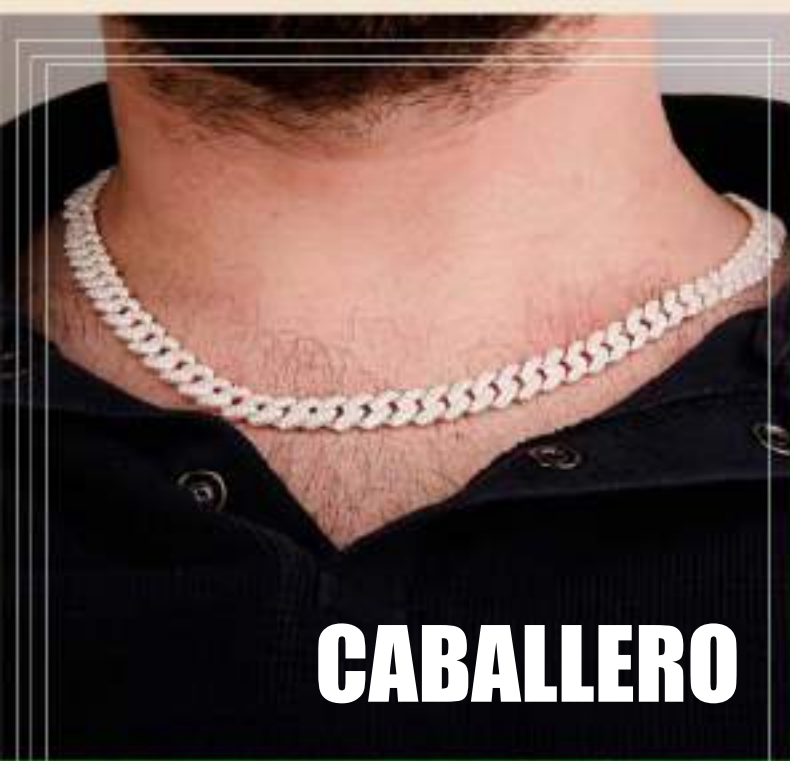

CABALLERO

DJA3631

55 CM. APROX./PLATA ITALIANA .925

Q3,899.00

55 CENTÍMETROS